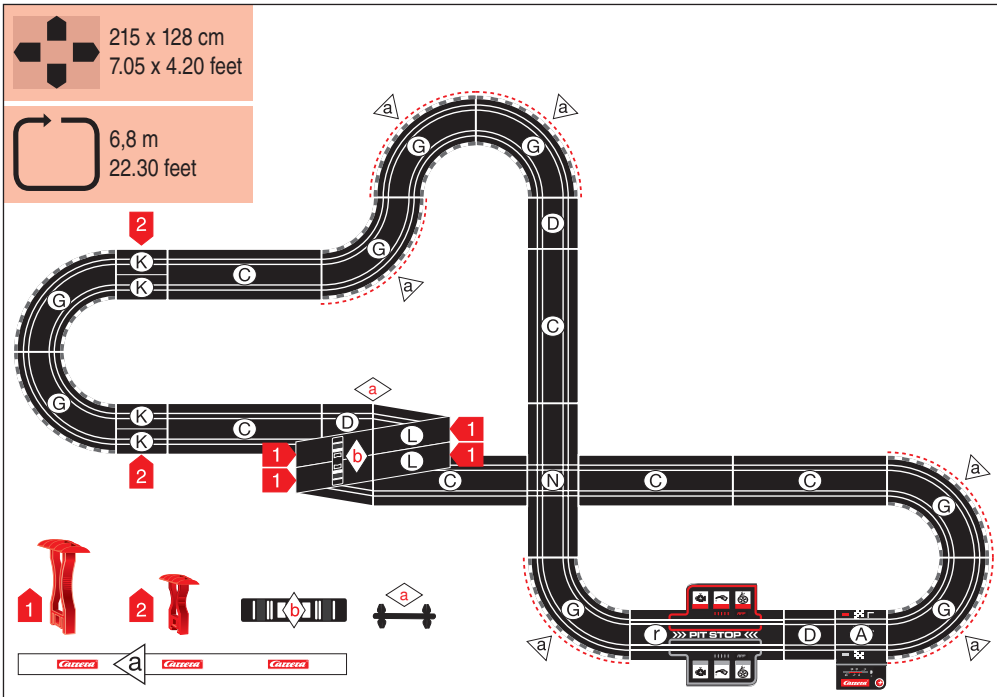

Stadlbauer Marketing + Vertrieb GmbH · Rennbahn Allee 1 · 5412 Puch / Salzburg · Austria · carrera-toys.com

20066010

WARNING: CHOKING HAZARD - SMALL PARTS NOT FOR CHILDREN UNDER 3 YEARS.

ATTENTION: DANGER D'ÉTOUFFEMENT - PRÉSENCE DE PETITES PIÈCES NE CONVIENT PAS AUX ENFANTS DE MOINS DE 3 ANS.