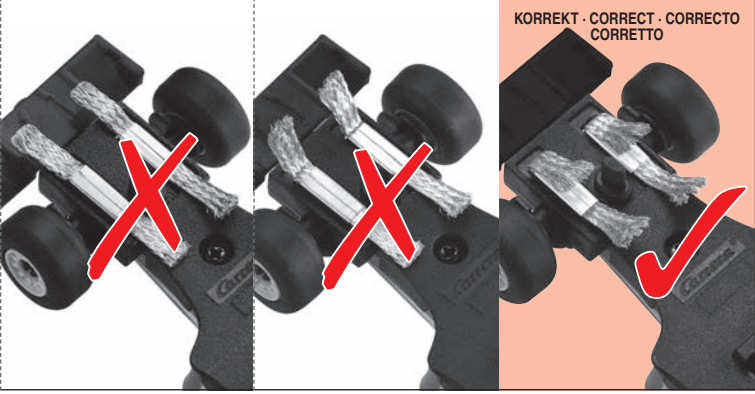

70% **100%** **TURBO**

**ERSATZTEILTAUSCH · SPARE PARTS REPLACEMENT
PIÈCE DÉTACHÉE DE RECHANGE · CANJE DE RECAMBIOS
SOSTITUZIONE PEZZI DI RICAMBIO**

1 **2**

1 **2**