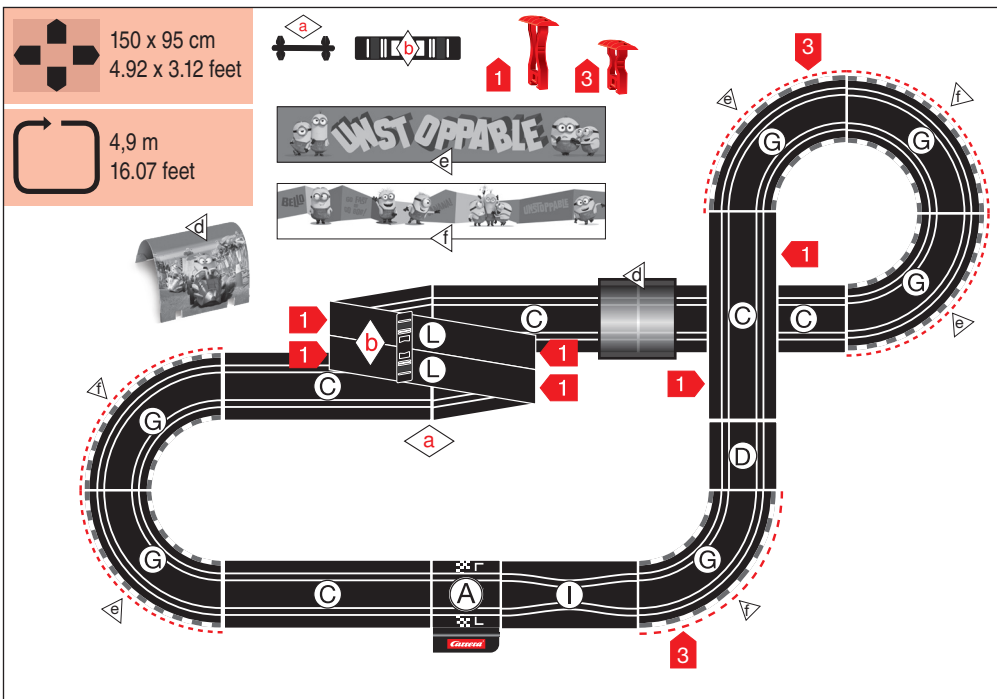

**20062523**

7.60.12.439.00

**WARNING:** CHOKING HAZARD - SMALL PARTS NOT FOR CHILDREN UNDER 3 YEARS.  
**ATTENTION:** DANGER D'ÉTOUFFEMENT - PRÉSENCE DE PETITES PIÈCES NE CONVIENT PAS AUX ENFANTS DE MOINS DE 3 ANS.