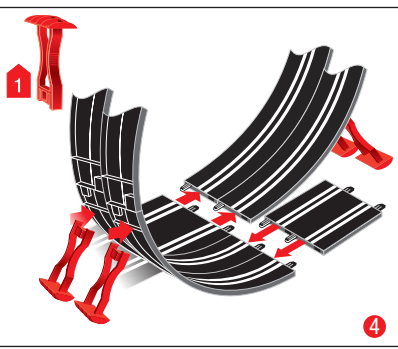

Stadlbauer Marketing + Vertrieb GmbH · Rennbahn Allee 1 · 5412 Puch / Salzburg · Austria · carrera-toys.com

**20062498**

**175 x 122 cm**  
5.74 x 4.00 feet

**6,3 m**  
20.66 feet

7.60.12.414.00

**WARNING:**  
CHOKING HAZARD - SMALL PARTS  
NOT FOR CHILDREN UNDER 3 YEARS.