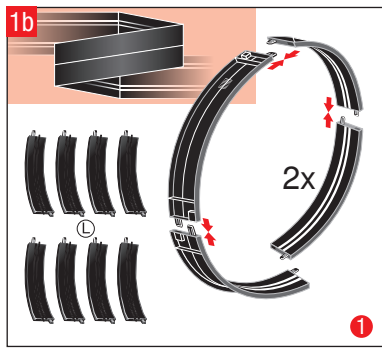

Stadlbauer Marketing + Vertrieb GmbH · Rennbahn Allee 1 · 5412 Puch / Salzburg · Austria · carrera-toys.com

**20062498**

**175 x 122 cm**  
5.74 x 4.00 feet

**6,3 m**  
20.66 feet

7.60.12.414.00

**WARNING:**  
CHOKING HAZARD - SMALL PARTS  
NOT FOR CHILDREN UNDER 3 YEARS.