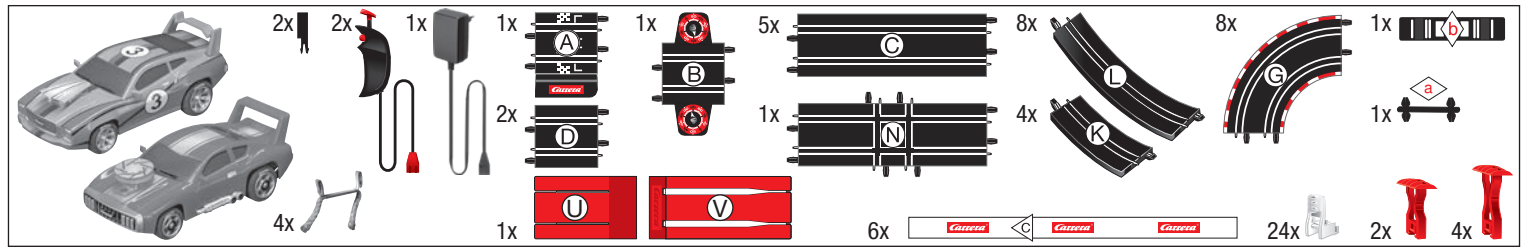

Stadlbauer Marketing + Vertrieb GmbH · Rennbahn Allee 1 · 5412 Puch / Salzburg · Austria · carrera-toys.com

**20062498**

**175 x 122 cm**  
5.74 x 4.00 feet

**6,3 m**  
20.66 feet

7.60.12.414.00

**WARNING:**  
CHOKING HAZARD - SMALL PARTS  
NOT FOR CHILDREN UNDER 3 YEARS.