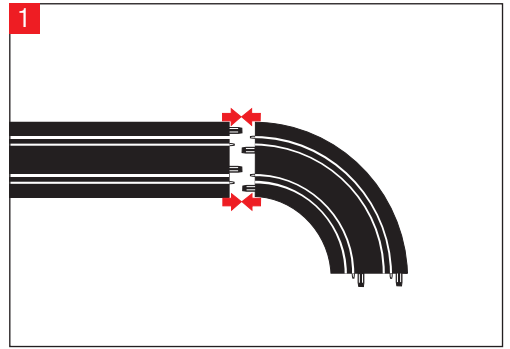

Stadlbauer Marketing + Vertrieb GmbH · Rennbahn Allee 1 · 5412 Puch / Salzburg · Austria · carrera-toys.com

**20062498**

**175 x 122 cm**  
5.74 x 4.00 feet

**6,3 m**  
20.66 feet

7.60.12.414.00

**WARNING:**  
CHOKING HAZARD - SMALL PARTS  
NOT FOR CHILDREN UNDER 3 YEARS.