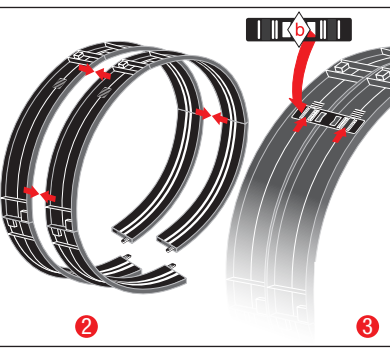

Stadlbauer Marketing + Vertrieb GmbH · Rennbahn Allee 1 · 5412 Puch / Salzburg · Austria · carrera-toys.com

**20062498**

**175 x 122 cm**  
5.74 x 4.00 feet

**6,3 m**  
20.66 feet

7.60.12.414.00

**WARNING:**  
CHOKING HAZARD - SMALL PARTS  
NOT FOR CHILDREN UNDER 3 YEARS.