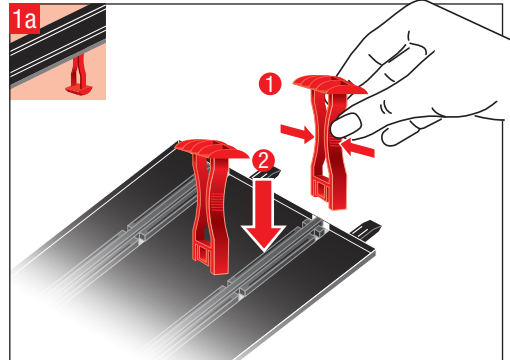

Stadlbauer Marketing + Vertrieb GmbH · Rennbahn Allee 1 · 5412 Puch / Salzburg · Austria · carrera-toys.com

**20062498**

**175 x 122 cm**  
5.74 x 4.00 feet

**6,3 m**  
20.66 feet

7.60.12.414.00

**WARNING:**  
CHOKING HAZARD - SMALL PARTS  
NOT FOR CHILDREN UNDER 3 YEARS.