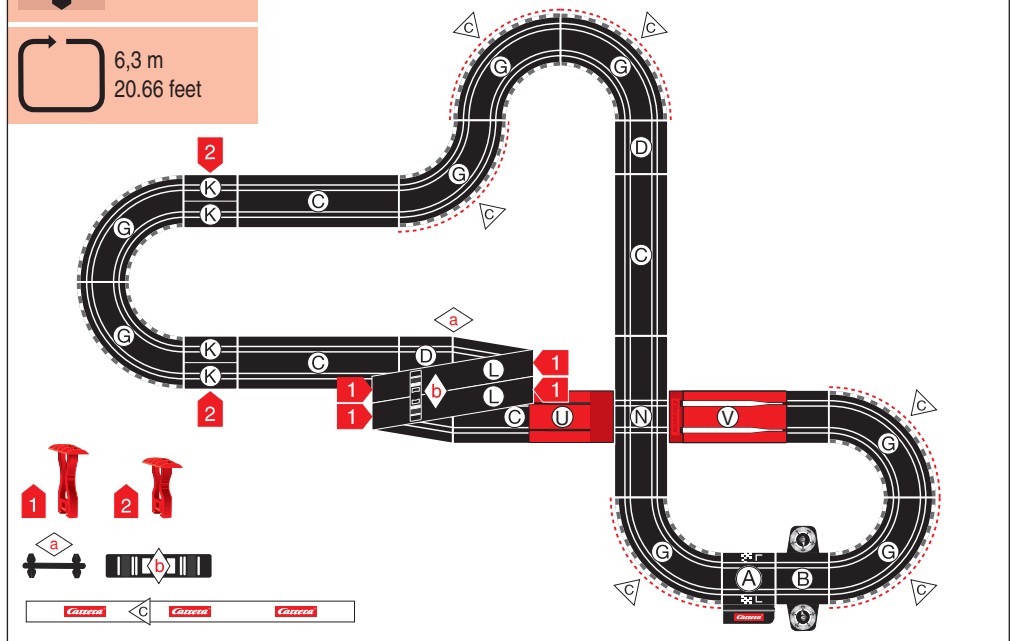

Stadlbauer Marketing + Vertrieb GmbH · Rennbahn Allee 1 · 5412 Puch / Salzburg · Austria · carrera-toys.com

**20062498**

**175 x 122 cm**  
5.74 x 4.00 feet

**6,3 m**  
20.66 feet

7.60.12.414.00

**WARNING:**  
CHOKING HAZARD - SMALL PARTS  
NOT FOR CHILDREN UNDER 3 YEARS.