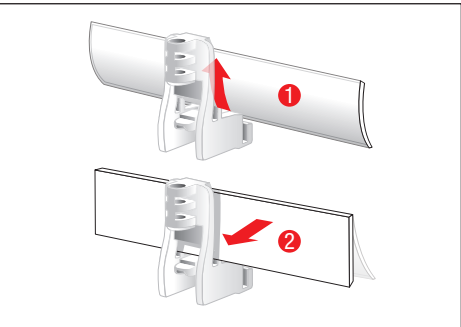

Stadlbauer Marketing + Vertrieb GmbH · Rennbahn Allee 1 · 5412 Puch / Salzburg · Austria · carrera-toys.com

**20062498**

**175 x 122 cm**  
5.74 x 4.00 feet

**6,3 m**  
20.66 feet

7.60.12.414.00

**WARNING:**  
CHOKING HAZARD - SMALL PARTS  
NOT FOR CHILDREN UNDER 3 YEARS.