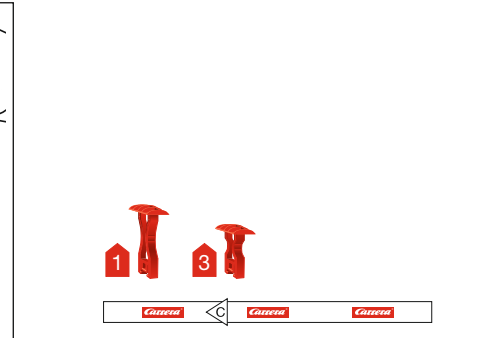

Carrera GO!!!

RACE TO WIN

- NL** Montage- en gebruiksaanwijzing
- S** Monterings- och bruksanvisning
- FIN** Asennus- ja käyttöohjeet
- H** Összeszerelési és használati útmutató
- GR** Οδηγίες συναρμολόγησης και λειτουργίας
- Arabic** إرشادات التركيب و الاستخدام

Stadlbauer Marketing + Vertrieb GmbH · Rennbahn Allee 1 · 5412 Puch / Salzburg · Austria · carrera-toys.com

20062483

183 x 80 cm
6.00 x 2.62 feet

4,3 m
14.10 feet

7.60.12.399.00

WARNING:
CHOKING HAZARD - SMALL PARTS
NOT FOR CHILDREN UNDER 3 YEARS.