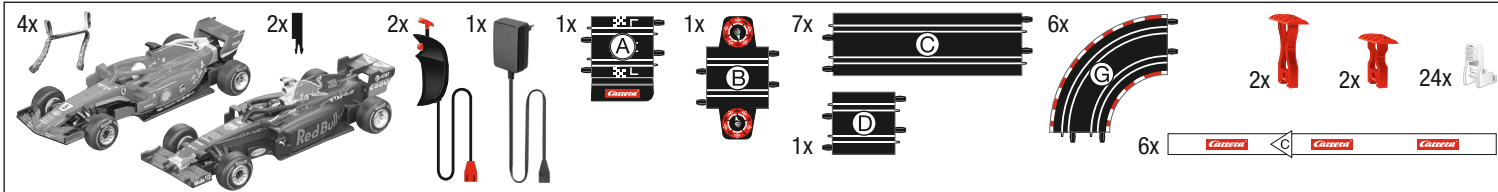

Carrera GO!!!

RACE TO WIN

- NL** Montage- en gebruiksaanwijzing
- S** Monterings- och bruksanvisning
- FIN** Asennus- ja käyttöohjeet
- H** Összeszerelési és használati útmutató
- GR** Οδηγίες συναρμολόγησης και λειτουργίας
- Arabic** إرشادات التركيب و الاستخدام

Stadlbauer Marketing + Vertrieb GmbH · Rennbahn Allee 1 · 5412 Puch / Salzburg · Austria · carrera-toys.com

20062483

183 x 80 cm
6.00 x 2.62 feet

4,3 m
14.10 feet

7.60.12.399.00

WARNING:
CHOKING HAZARD - SMALL PARTS
NOT FOR CHILDREN UNDER 3 YEARS.