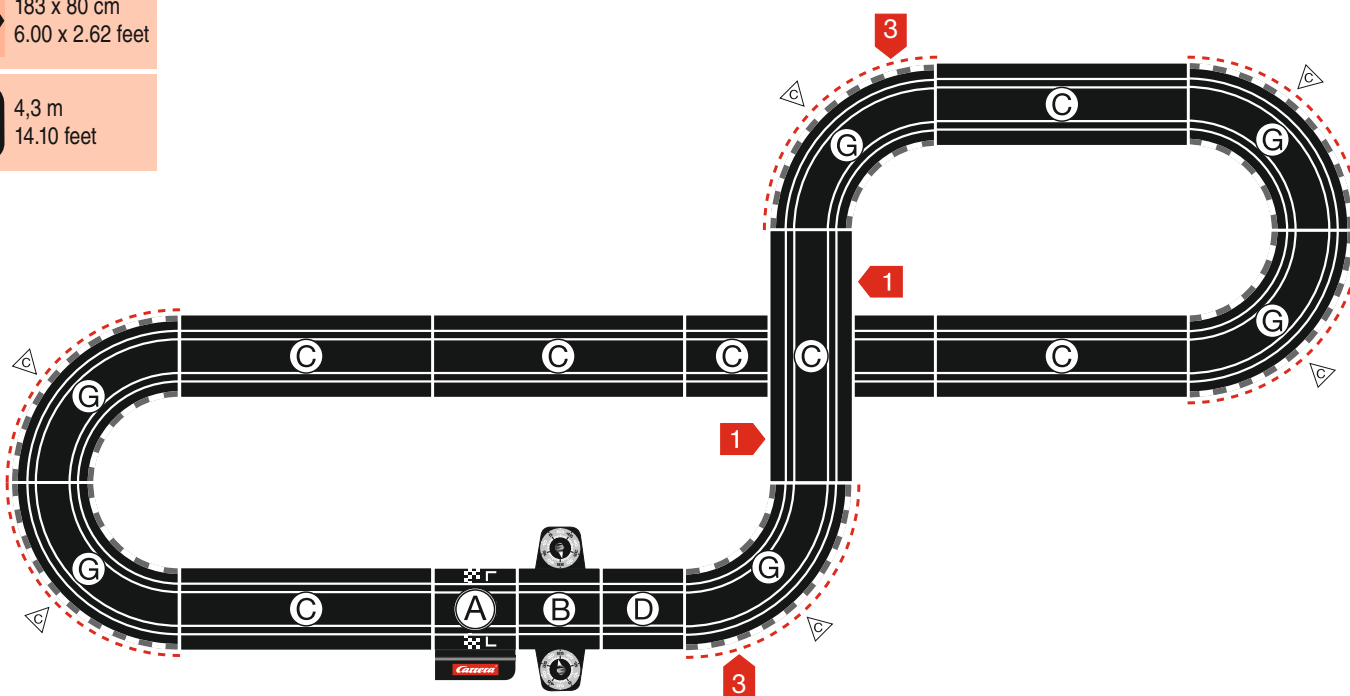

Carrera GO!!!

RACE TO WIN

- NL** Montage- en gebruiksaanwijzing
- S** Monterings- och bruksanvisning
- FIN** Asennus- ja käyttöohjeet
- H** Összeszerelési és használati útmutató
- GR** Οδηγίες συναρμολόγησης και λειτουργίας
- Arabic** إرشادات التركيب و الاستخدام

Stadlbauer Marketing + Vertrieb GmbH · Rennbahn Allee 1 · 5412 Puch / Salzburg · Austria · carrera-toys.com

20062483

183 x 80 cm
6.00 x 2.62 feet

4,3 m
14.10 feet

7.60.12.399.00

WARNING:
CHOKING HAZARD - SMALL PARTS
NOT FOR CHILDREN UNDER 3 YEARS.