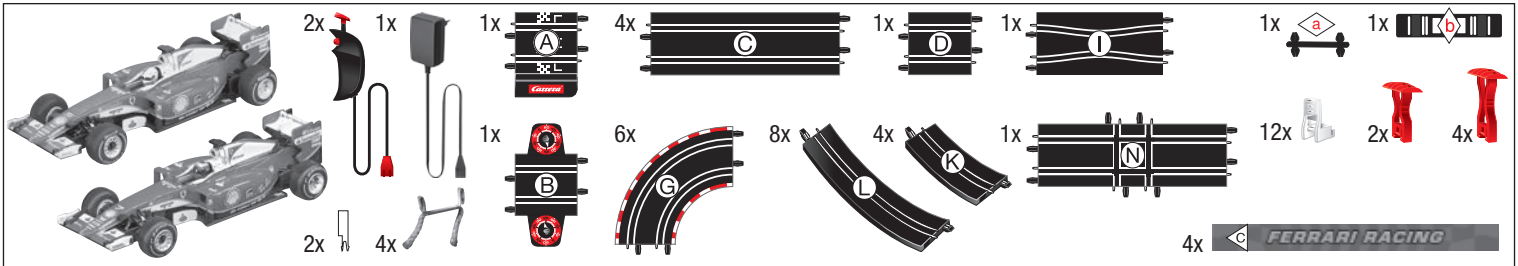

- **D** Montage und Betriebsanleitung
- **GB USA** Assembly and Operating Instructions
- **F** Instructions de montage et d'utilisation
- **E** Instrucciones de uso y montaje
- **P** Instruções de montagem e modo de utilização
- **I** Istruzioni di montaggio e d'uso
- **PL** Instrukcja obsługi i montażu

Carrera®

GO!!!

FERRARI RACE SPIRIT

- **NL** Montage- en gebruiksaanwijzing
- **S** Monterings- och bruksanvisning
- **FIN** Asennus- ja käyttöohjeet
- **H** Összeszerelési és használati útmutató
- **GR** Οδηγίες συναρμολόγησης και λειτουργίας
- **Arabic** إرشادات التركيب و الاستخدام

Stadlbauer Marketing + Vertrieb GmbH · Rennbahn Allee 1 · 5412 Puch / Salzburg · Austria · carrera-toys.com

20062453

7.60.12.372.00

WARNING:
CHOKING HAZARD - SMALL PARTS
NOT FOR CHILDREN UNDER 3 YEARS.

ATTENTION:
DANGER D'ÉTOUFFEMENT - PRÉSENCE DE PETITES PIÈCES
NE CONVIENT PAS AUX ENFANTS DE MOINS DE 3 ANS.

D Technische und designbedingte Änderungen vorbehalten.
GB USA Subject to technical and design-related changes.
F Sous réserve de modifications techniques ou de design.

E Se reserva el derecho de efectuar modificaciones técnicas y relacionadas con el diseño.
P Reservados os direitos de alterações técnicas e no design.
I Con riserva di modifiche tecniche e di design.

PL Zastrzegamy sobie możliwość zmian.
NL Technische en designgeboden afwijkingen voorbehouden.
S Med reservation för tekniska och designrelaterade ändringar.
FIN Oikeus tekniikan ja muotoilun aiheuttamiin muutoksiin pidätetään.

H Műszaki és konstrukciós változások előfordulhatnak.
GR Επιφύλαξη τεχνικών - σχεδιαστικών τροποίησις.
بيقى حق التغييرات التقنية والتصميمية محفوظا