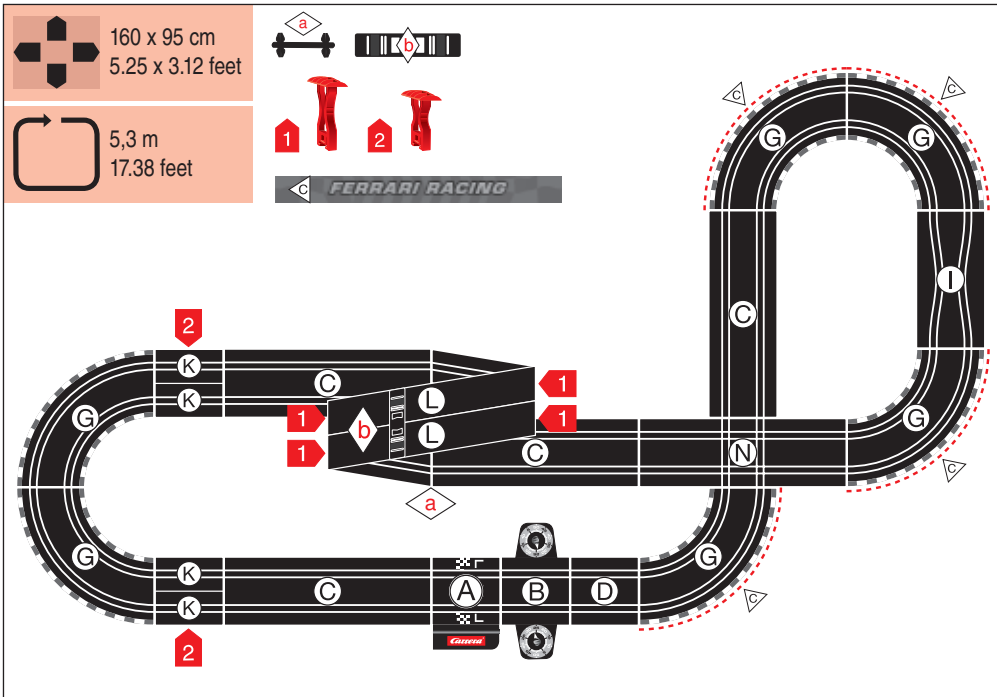

- **D** Montage und Betriebsanleitung
- **GB USA** Assembly and Operating Instructions
- **F** Instructions de montage et d'utilisation
- **E** Instrucciones de uso y montaje
- **P** Instruções de montagem e modo de utilização
- **I** Istruzioni di montaggio e d'uso
- **PL** Instrukcja obsługi i montażu

Carrera®

GO!!!

FERRARI RACE SPIRIT

- **NL** Montage- en gebruiksaanwijzing
- **S** Monterings- och bruksanvisning
- **FIN** Asennus- ja käyttöohjeet
- **H** Összeszerelési és használati útmutató
- **GR** Οδηγίες συναρμολόγησης και λειτουργίας
- **Arabic** إرشادات التركيب و الاستخدام

Stadlbauer Marketing + Vertrieb GmbH · Rennbahn Allee 1 · 5412 Puch / Salzburg · Austria · carrera-toys.com

20062453

7.60.12.372.00

WARNING:
CHOKING HAZARD - SMALL PARTS
NOT FOR CHILDREN UNDER 3 YEARS.

ATTENTION:
DANGER D'ÉTOUFFEMENT - PRÉSENCE DE PETITES PIÈCES
NE CONVIENT PAS AUX ENFANTS DE MOINS DE 3 ANS.

D Technische und designbedingte Änderungen vorbehalten.
GB USA Subject to technical and design-related changes.
F Sous réserve de modifications techniques ou de design.

E Se reserva el derecho de efectuar modificaciones técnicas y relacionadas con el diseño.
P Reservados os direitos de alterações técnicas e no design.
I Con riserva di modifiche tecniche e di design.

PL Zastrzegamy sobie możliwość zmian.
NL Technische en designgeboden afwijkingen voorbehouden.
S Med reservation för tekniska och designrelaterade ändringar.
FIN Oikeus tekniikan ja muotoilun aiheuttamiin muutoksiin pidätetään.

H Műszaki és konstrukciós változások előfordulhatnak.
GR Επιφύλαξη τεχνικών - σχεδιαστικών τροποίησις.
بيقى حق التغييرات التقنية والتصميمية محفوظا