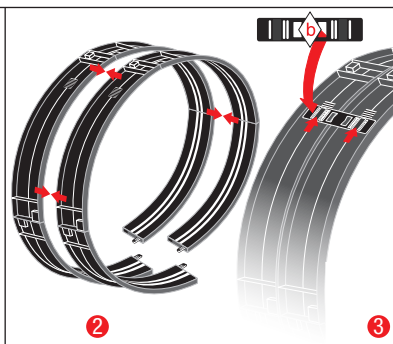

- **D** Montage und Betriebsanleitung
- **GB USA** Assembly and Operating Instructions
- **F** Instructions de montage et d'utilisation
- **E** Instrucciones de uso y montaje
- **P** Instruções de montagem e modo de utilização
- **I** Istruzioni di montaggio e d'uso
- **PL** Instrukcja obsługi i montażu

Carrera®

GO!!!

FERRARI RACE SPIRIT

- **NL** Montage- en gebruiksaanwijzing
- **S** Monterings- och bruksanvisning
- **FIN** Asennus- ja käyttöohjeet
- **H** Összeszerelési és használati útmutató
- **GR** Οδηγίες συναρμολόγησης και λειτουργίας
- **Arabic** إرشادات التركيب و الاستخدام

Stadlbauer Marketing + Vertrieb GmbH · Rennbahn Allee 1 · 5412 Puch / Salzburg · Austria · carrera-toys.com

20062453

7.60.12.372.00

WARNING:
CHOKING HAZARD - SMALL PARTS
NOT FOR CHILDREN UNDER 3 YEARS.

ATTENTION:
DANGER D'ÉTOUFFEMENT - PRÉSENCE DE PETITES PIÈCES
NE CONVIENT PAS AUX ENFANTS DE MOINS DE 3 ANS.

D Technische und designbedingte Änderungen vorbehalten.
GB USA Subject to technical and design-related changes.
F Sous réserve de modifications techniques ou de design.

E Se reserva el derecho de efectuar modificaciones técnicas y relacionadas con el diseño.
P Reservados os direitos de alterações técnicas e no design.
I Con riserva di modifiche tecniche e di design.

PL Zastrzegamy sobie możliwość zmian.
NL Technische en designgeboden afwijkingen voorbehouden.
S Med reservation för tekniska och designrelaterade ändringar.
FIN Oikeus tekniikan ja muotoilun aiheuttamiin muutoksiin pidätetään.

H Műszaki és konstrukciós változások előfordulhatnak.
GR Επιφύλαξη τεχνικών - σχεδιαστικών τροποίησις.
بيقى حق التغييرات التقنية والتصميمية محفوظا